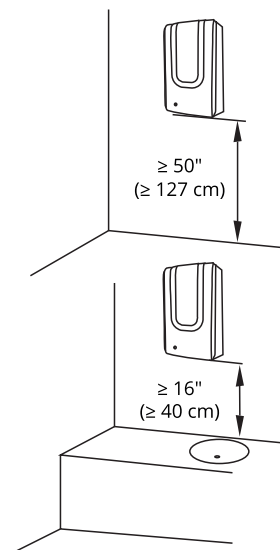

ELYSIUM ÉRINTÉSMENTES ADAGOLÓ ÖSSZESZERELÉSE

* más alakúak az alkatrészek, de ugyanaz az összeszerelés

A Csomagban lévő elemek

Különböző adagolófej a különböző anyagokhoz:

1. **Spray:** Fertőtlenítő folyadék
2. **Folyadék:** Hígított gélszappan
3. **Hab:** Habosító folyadék.

B Alkatrész neve

* Napfénytől védett, száraz helyen tárolandó.

C Magasság az asztaltól/padlótól

D Csavarozás módja

* A standard csomagolás nem tartalmazza az egyenáramú adaptert és az elemeket.

E Helyezze be az elemeket vagy az adaptert

* A szokásos csomagolás nem tartalmaz kétoldalas ragasztót és szilikon tömítőanyagot.

F Ragasztóval való rögzítés, csavar nélkül

G Tartály feltöltése

- LED fény:
 1. zöld szín 5 másodpercig villog: működőképes;
 2. piros szín 5 másodpercig villog: alacsony az akkumulátor töltöttsége, cserélje ki
 3. piros szín 2 másodpercig villog: valami van az érzékelő alatt, távolítsa el
- Érzékelési távolság: 8-12 cm