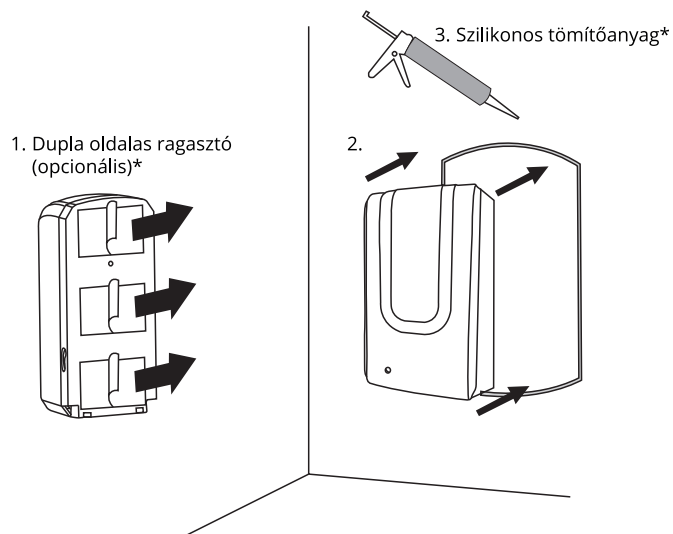

ELYSIUM ÉRINTÉSMENTES ADAGOLÓ ÖSSZESZERELÉSE

* más alakúak az alkatrészek, de ugyanaz az összeszerelés

A Csomagban lévő elemek

Különböző adagolófej a különböző anyagokhoz:

1. **Spray:** Fertőtlenítő folyadék
2. **Folyadék:** Hígított gélszappan
3. **Hab:** Habosító folyadék.

B Alkatrész neve

* Napfénytől védett, száraz helyen tárolandó.

C Magasság az asztaltól/padlótól

D Csavarozás módja

* A standard csomagolás nem tartalmazza az egyenáramú adaptert és az elemeket.

E Helyezze be az elemeket vagy az adaptert

* A szokásos csomagolás nem tartalmaz kétoldalas ragasztót és szilikon tömítőanyagot.

F Ragasztóval való rögzítés, csavar nélkül

G Tartály feltöltése

- LED fény:
 1. zöld szín 5 másodpercig villog: működőképes;
 2. piros szín 5 másodpercig villog: alacsony az akkumulátor töltöttsége, cserélje ki
 3. piros szín 2 másodpercig villog: valami van az érzékelő alatt, távolítsa el
- Érzékelési távolság: 8-12 cm