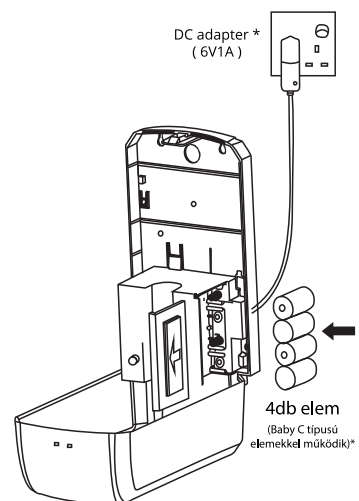

ELYSIUM ÉRINTÉSMENTES ADAGOLÓ ÖSSZESZERELÉSE

* más alakúak az alkatrészek, de ugyanaz az összeszerelés

A Csomagban lévő elemek

Különböző adagolófej a különböző anyagokhoz:

1. **Spray:** Fertőtlenítő folyadék
2. **Folyadék:** Hígított gélszappan
3. **Hab:** Habosító folyadék.

B Alkatrész neve

* Napfénytől védett, száraz helyen tárolandó.

C Magasság az asztaltól/padlótól

D Csavarozás módja

* A standard csomagolás nem tartalmazza az egyenáramú adaptert és az elemeket.

E Helyezze be az elemeket vagy az adaptert

* A szokásos csomagolás nem tartalmaz kétoldalas ragasztót és szilikon tömítőanyagot.

F Ragasztóval való rögzítés, csavar nélkül

G Tartály feltöltése

- LED fény:
 1. zöld szín 5 másodpercig villog: működőképes;
 2. piros szín 5 másodpercig villog: alacsony az akkumulátor töltöttsége, cserélje ki
 3. piros szín 2 másodpercig villog: valami van az érzékelő alatt, távolítsa el
- Érzékelési távolság: 8-12 cm