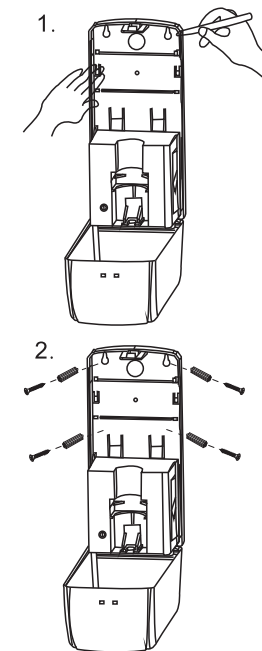

ELYSIUM ÉRINTÉSMENTES ADAGOLÓ ÖSSZESZERELÉSE

* más alakúak az alkatrészek, de ugyanaz az összeszerelés

A Csomagban lévő elemek

Különböző adagolófej a különböző anyagokhoz:

1. **Spray:** Fertőtlenítő folyadék
2. **Folyadék:** Hígított gélszappan
3. **Hab:** Habosító folyadék.

B Alkatrész neve

* Napfénytől védett, száraz helyen tárolandó.

C Magasság az asztaltól/padlótól

D Csavarozás módja

* A standard csomagolás nem tartalmazza az egyenáramú adaptert és az elemeket.

E Helyezze be az elemeket vagy az adaptert

* A szokásos csomagolás nem tartalmaz kétoldalas ragasztót és szilikon tömítőanyagot.

F Ragasztóval való rögzítés, csavar nélkül

G Tartály feltöltése

- LED fény:
 1. zöld szín 5 másodpercig villog: működőképes;
 2. piros szín 5 másodpercig villog: alacsony az akkumulátor töltöttsége, cserélje ki
 3. piros szín 2 másodpercig villog: valami van az érzékelő alatt, távolítsa el
- Érzékelési távolság: 8-12 cm