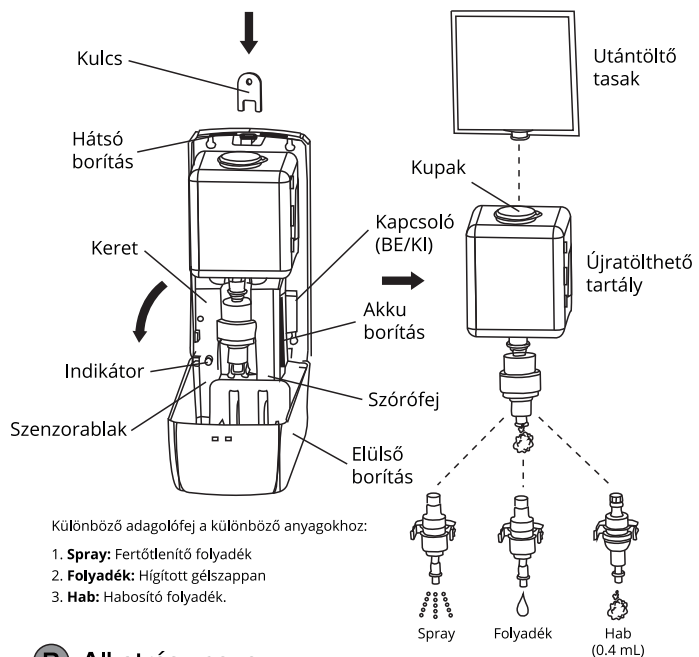

ELYSIUM ÉRINTÉSMENTES ADAGOLÓ ÖSSZESZERELÉSE

* más alakúak az alkatrészek, de ugyanaz az összeszerelés

A Csomagban lévő elemek

Különböző adagolófej a különböző anyagokhoz:

1. **Spray:** Fertőtlenítő folyadék
2. **Folyadék:** Hígított gélszappan
3. **Hab:** Habosító folyadék.

B Alkatrész neve

* Napfénytől védett, száraz helyen tárolandó.

C Magasság az asztaltól/padlótól

D Csavarozás módja

* A standard csomagolás nem tartalmazza az egyenáramú adaptert és az elemeket.

E Helyezze be az elemeket vagy az adaptert

* A szokásos csomagolás nem tartalmaz kétoldalas ragasztót és szilikon tömítőanyagot.

F Ragasztóval való rögzítés, csavar nélkül

G Tartály feltöltése

- LED fény:
 1. zöld szín 5 másodpercig villog: működőképes;
 2. piros szín 5 másodpercig villog: alacsony az akkumulátor töltöttsége, cserélje ki
 3. piros szín 2 másodpercig villog: valami van az érzékelő alatt, távolítsa el
- Érzékelési távolság: 8-12 cm