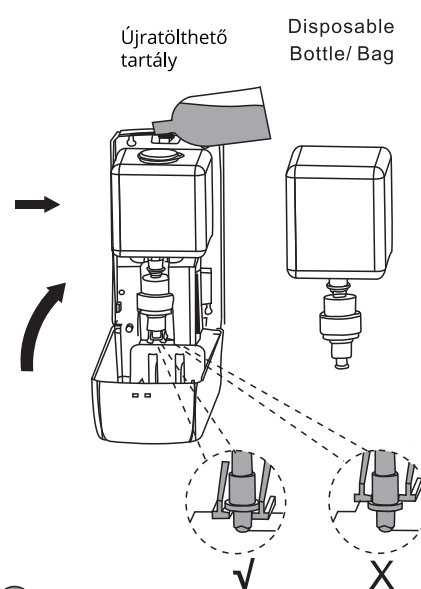

ELYSIUM ÉRINTÉSMENTES ADAGOLÓ ÖSSZESZERELÉSE

* más alakúak az alkatrészek, de ugyanaz az összeszerelés

A Csomagban lévő elemek

Különböző adagolófej a különböző anyagokhoz:

1. **Spray:** Fertőtlenítő folyadék
2. **Folyadék:** Hígított gélszappan
3. **Hab:** Habosító folyadék.

B Alkatrész neve

* Napfénytől védett, száraz helyen tárolandó.

C Magasság az asztaltól/padlótól

D Csavarozás módja

* A standard csomagolás nem tartalmazza az egyenáramú adaptert és az elemeket.

E Helyezze be az elemeket vagy az adaptert

* A szokásos csomagolás nem tartalmaz kétoldalas ragasztót és szilikon tömítőanyagot.

F Ragasztóval való rögzítés, csavar nélkül

G Tartály feltöltése

- LED fény:
 1. zöld szín 5 másodpercig villog: működőképes;
 2. piros szín 5 másodpercig villog: alacsony az akkumulátor töltöttsége, cserélje ki
 3. piros szín 2 másodpercig villog: valami van az érzékelő alatt, távolítsa el
- Érzékelési távolság: 8-12 cm